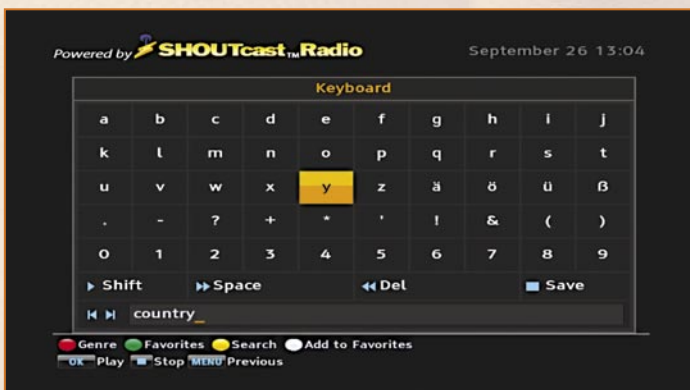

Available online starting from 27 November 2009

A breve sarà disponibile anche la WLAN

Riproduzione di una stazione SHOUTcast

Ricerca di musica country su SHOUTcast

Powered by **SHOUTcast™ Radio** September 26 13:03